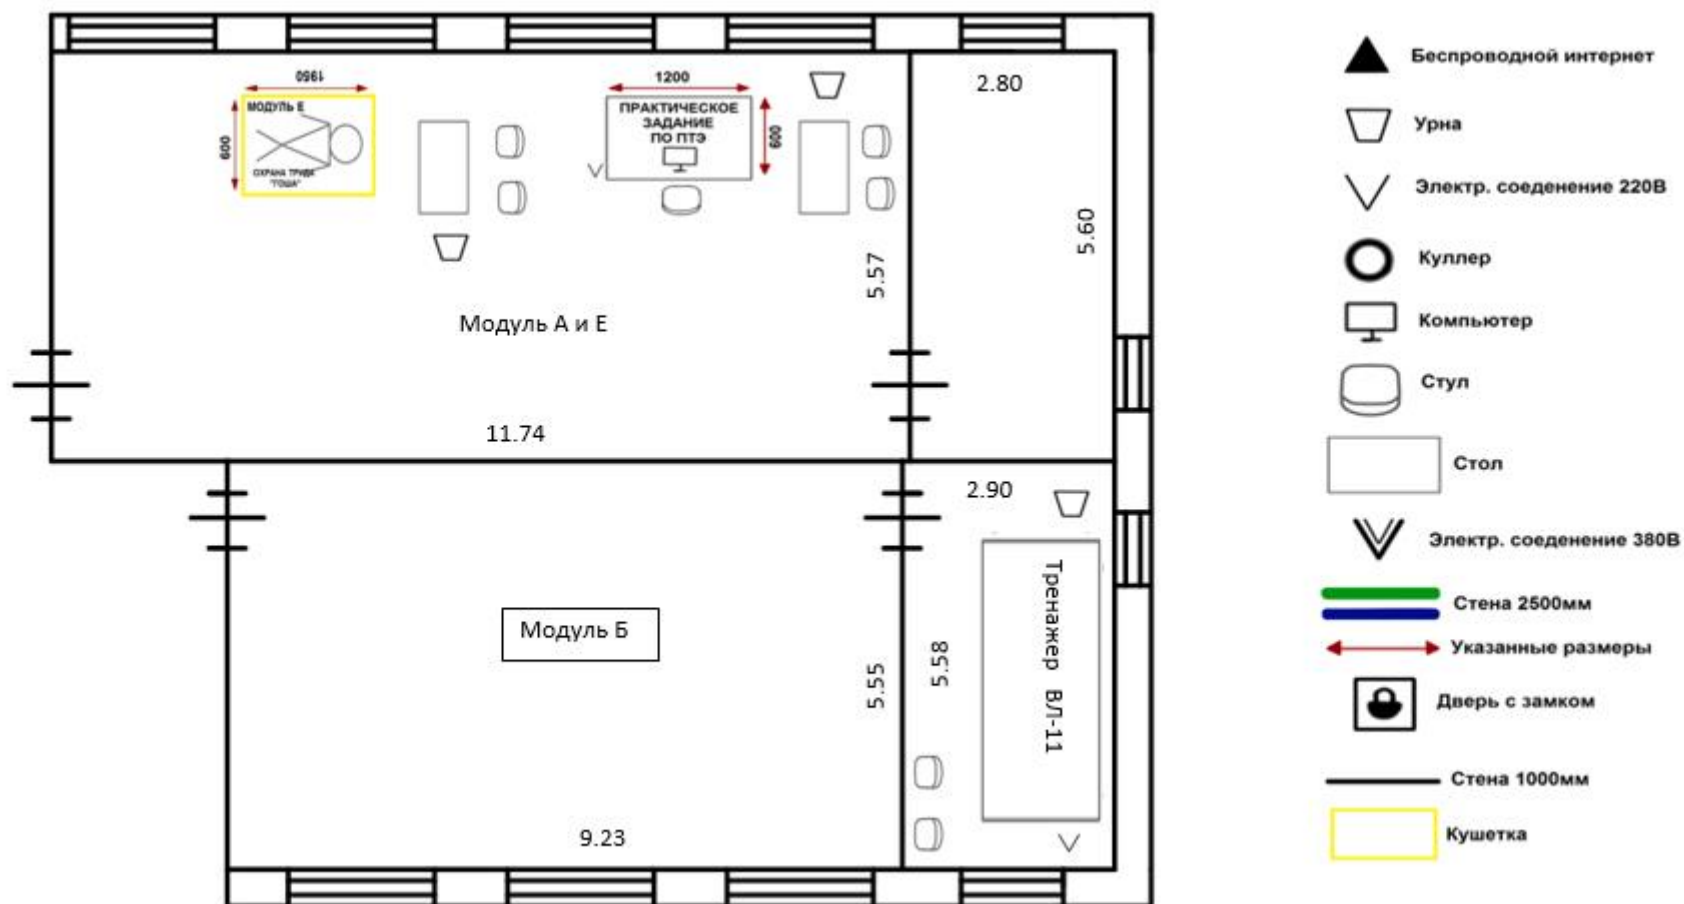

ПЛАН ЗАСТРОЙКИ  
КОМПЕТЕНЦИИ  
Управление локомотивом

Активация Windows:  
Чтобы активировать Windows  
раздел "Параметры".